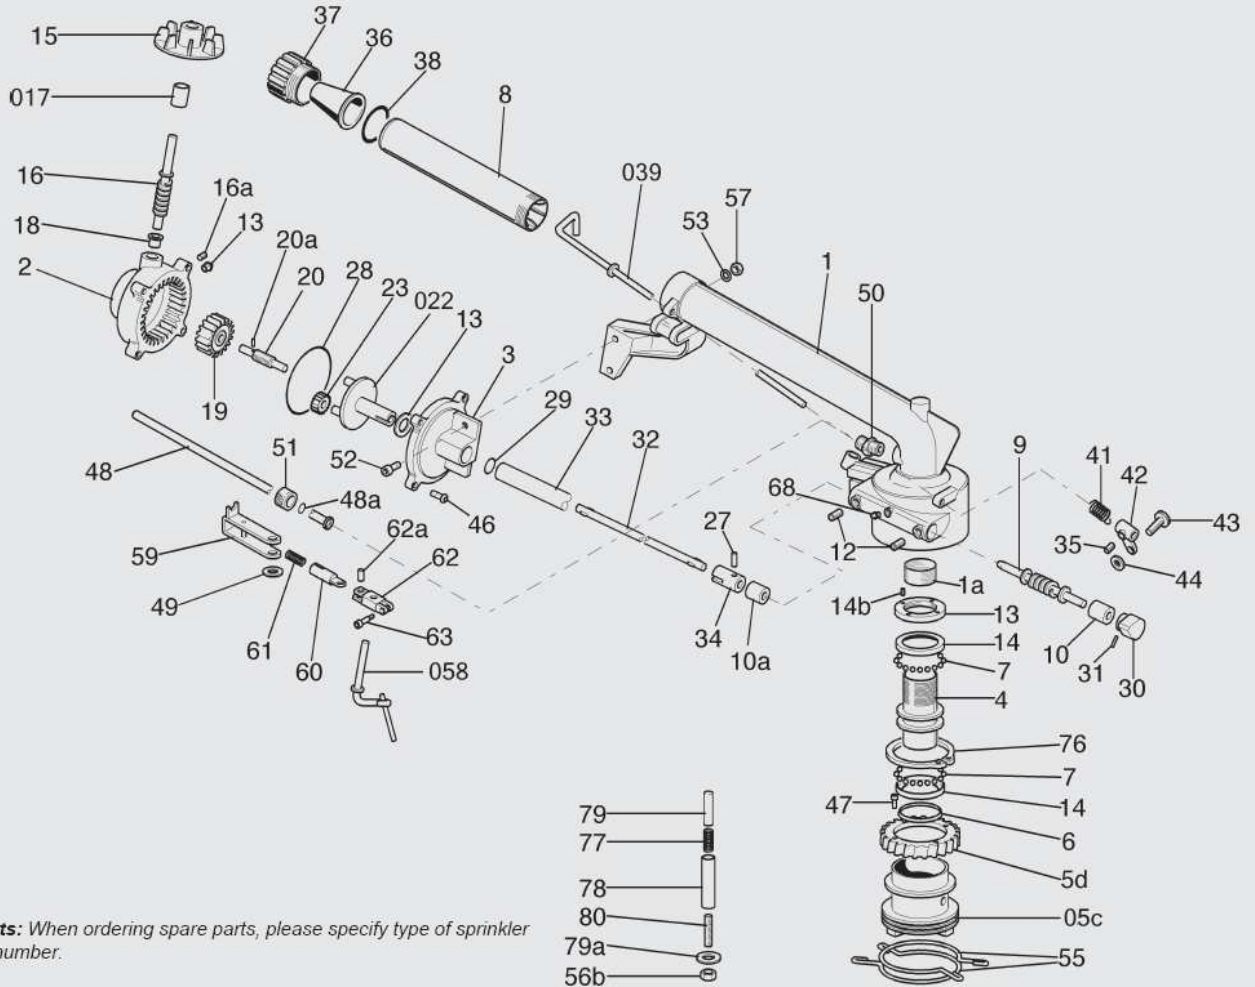

Code	Fig No.	Qty	Description	Code	Fig No.	Qty	Description	Code	Fig No.	Qty	Description
141401kit	01	1	Sprinkler Body	144119	19a	1	Quick Toothed Wheel	140351	51	1	Ferrule
140300G	02	1	Complete Gearbox	140320	20	1	Gearbox Pinion	140352	52	2	Screw
141402vkit	02v	1	Complete Head	140320a	20a	1	Pin For Pinion	141453	53	2	Washer
140302	2	1	Gearbox	141422kit	022	1	Planetary Slow	140354	54	1	Washer
140303	3	1	Gearbox Cover	141422akit	022a	1	Quick Planetary	141455	55	2	Inversion Ring
141404	4	1	Internal Body	140323	23	3	Slow Speed Gear	141456	56	1	Protection
141405kit	05	1	Crown	144123	23a	1	Quick Speed Gear	141456a	56a	1	Screw
141405a-kit	05a	1	Crown	144120	24	1	Gearbox Pinion	140356b	56b	1	Nut
141405b	5b	1	Crown Ring	140328	28	1	O-Ring	140353a	57	2	Nut
141405c	5c	1	Crown	140329	29	1	O-Ring	141458kit	058	1	Central Shaft
141405d	5d	1	Ring Crown	141430	30	1	Cam	140359kit	059	1	Inversion Fork
141405e-2v	5e-2v	1	Crown Body	141431	31	1	Elastic Pin	140359a	59a	1	Pin For Fork
141405e-	05e-2v	1	Complete Crown Body	141432	32	1	Shafting Bar	140360	60	1	Spring House
141406	6	1	U-Packing	141433	33	1	Shafting Bar Cover	140361	61	1	Inversion Spring
141407	7	44	Sphere	141435	35	1	Grub Screw	140362kit	062	1	Complete Inversion Lever
141408	8	1	Rectifier	141436	36	3	Nozzle	140362a	62a	1	Pin For Clamp
141409-9b	9-9b	1	Body Endless Screw	141436i	36i	1	Flip Nozzle	140363	63	1	Screw
141410	10	1	External Bearing	141436b	36b	1	Rubber Nozzle	140364a	64a	1	Spring For Bolt
141410a	10a	1	Internal Bearing	141437	37	1	Nozzle Lock Ring	141465	65	1	Bearing
141410b	10b	1	Bearing	141437a	37a	1	Lock Ring	140366	66	1	Du Bearing
140311	11	1	Pinion Bearing	141438	38	1	Packing For Nozzle	140367	67	1	Du Bearing
141412	12	2	Grub Screw	141439kit	039	1	Jet-Breaker	140368	68	2	Grease Nipple
141413	13	1	Threaded Ring For Crown	141441	41	1	Jet-Breaker Ring	140375	75	4	Washer
141414	14	2	Ball Bearing Ring	141442kit	042	1	Complete Lever	141476	76	1	Seeger
141414b	14b	1	Grub Screw	141442	42	1	Jet-Breaker Lever	141477	77	1	Spring
140315	15	1	Propeller	141443	43	1	Screw For Lever	141478kit	078	1	Complete Unblock
144116	15a	1	Endless Screw	1401444	44	1	Nut	141478	78	1	Spacer
140316	16	1	Endless Screw	140346	46	4	Screw	141479	79	1	Shafting Bar
140316a	16a	1	Grub Screw	141447	47	4	Screw	141479a	79a	1	Washer
140317kit	017	1	Bearing House	141448	48	1	Secondary Pipe	141480	80	1	Prisoner
141418	18	1	Blind Bearing	140348a	48a	1	O-Ring				
141419	19	1	Toothed Wheel	141450	50	1	Secondary Nozzle				