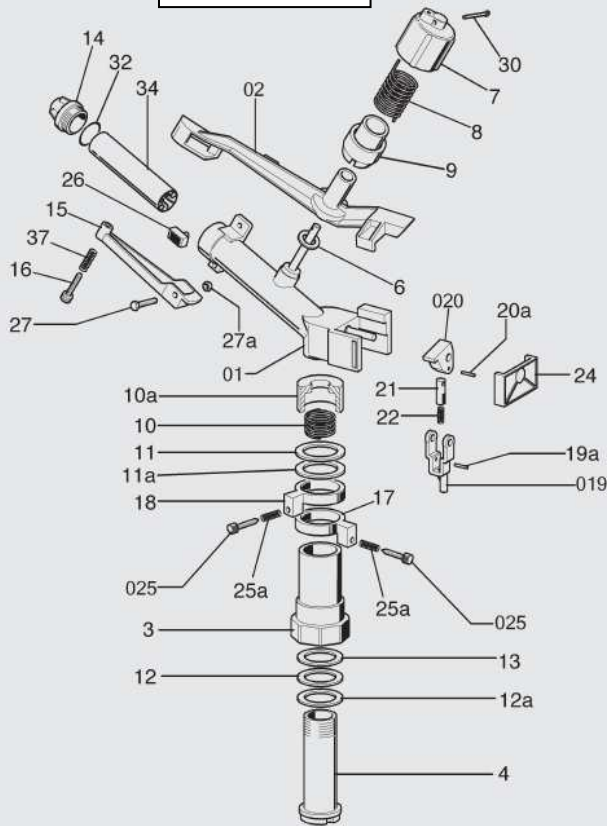

Part Circle