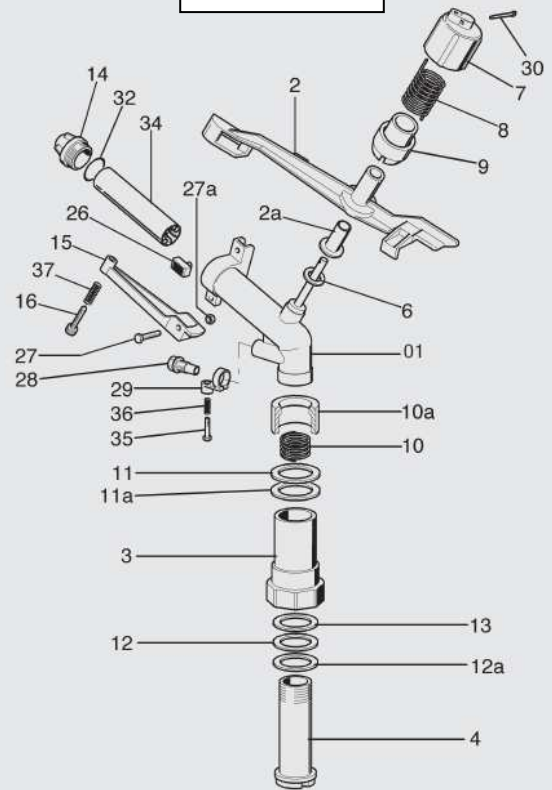

Full Circle

Spare parts: When ordering spare parts, please specify type of sprinkler and code number.

Data, weights and dimensions are not binding for the manufacturer, who reserves the right to bring changes as he sees fit.

Code	Fig No.	Qty	Description	Code	Fig No.	Qty	Description	Code	Fig No.	Qty	Description
			PART CIRCLE	141825a	25a	1	Spring	143114	14	3	Main Nozzle
143201kit	01	1	Complete Sprinkler Body	143126	26	1	Knob	143115kit	015	1	Complete Jet Breaker
143102kit	02	1	Complete Arm	143127	27	1	Screw	143115	15	1	Jet Breaker
143102a	2a	1	Arm Bearing	143127a	27a	1	Nut	141816	16	1	Jet Breaker Screw
143103	3	1	External Body	143128	28	1	Secondary Nozzle	143126	26	1	Knob
141804	4	1	Internal Body	143129kit	029	1	Complete Secondary Jet	143127	27	1	Screw
143106	6	1	Shaft Washer	143129	29	1	Secondary Jet-Breaker	143127a	27a	1	Nut
143107	7	1	Arm Spring Cap	143130	30	1	Cap Split Pin	143128	28	1	Secondary Nozzle
143108	8	1	Arm Spring	143132	32	1	O-Ring 3106	143129kit	029	1	Complete Secondary Jet
143109	9	1	Spring Support	143134	34	1	Water Rectifier	143129	29	1	Secondary Jet-Breaker
143110	10	1	Friction Spring	143135	35	1	Jet Breaker Screw	143130	30	1	Cap Split Pin
143110a	10a	1	Friction Spring Cover	143136	36	1	Spring	143132	32	1	O-Ring
141811	11	1	Friction Washer	141837	37	1	Jew BreakerSpring	143134	34	1	Water Rectifier
143111a	11a	1	Teflon Washer	143238	38	1	Washer	143135	35	1	Jet Breaker Screw
143112	12	1	Teflon Washer					143136	36	1	Spring
141812a	12a	1	Vulk Washer					141837	37	1	Jet Breaker Spring
141813	13	1	Rubber Washer	143101kit	01	1	Complete Sprinkler Body				
143114	14	3	Main Nozzle	143102kit	02	1	Complete Arm				
143115kit	015	1	Complete Jet Breaker	143102a	2a	1	Arm Bearing				
143115	15	1	Jet Breaker	143103	3	1	External Body				
141816	16	1	Jet Breaker Screw	141804	4	1	Internal Body				
141817	17	1	Inversion Stopper	143106	6	1	Shaft Washer				
143218kit	018	1	Complete Inversion Ring	143107	7	1	Arm Spring Cap				
141817	18	1	Inversion Stopper	143108	8	1	Arm Spring				
143219kit	019	1	Complete Primary Lever	143109	9	1	Spring Support				
143219a	19a	1	Pin For Lever	143110	10	1	Friction Spring				
143220kit	020	1	Complete Secondary Lever	143110a	10a	1	Friction Spring Cover				
143220a	20a	1	Pin For Lever	141811	11	1	Friction Washer				
143221	21	1	Spring House	141812	11a	1	Teflon Washer				
143222	22	1	Inversion Spring	143112	12	1	Teflon Washer				
143224	24	1	Inversion Lever Cover	141812a	12a	1	Vulk Washer				
143225kit	025	2	Inversion Screw	141813	13	1	Rubber Washer