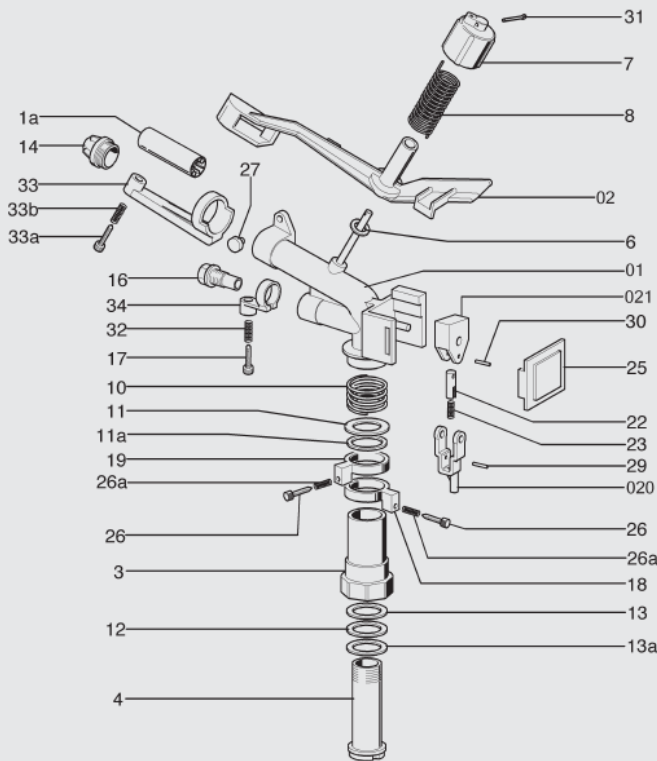

Part Circle

Full Circle

Spare parts: When ordering spare parts, please specify type of sprinkler and code number.

Data, weights and dimensions are not binding for the manufacturer, who reserves the right to bring changes as he sees fit.

Code	Fig No.	Qty	Description	Code	Fig No.	Qty	Description	Code	Fig No.	Qty	Description
			PART CIRCLE	142933kit	033	1	Complete Jet-Breaker	142934kit	034	1	Complete Secondary Jet-
143001	1	1	Sprinkler Body	142933	33	1	Jet-Breaker				
142901a	1a	1	Water Rectifier	142933a	33a	1	Jet Breaker Screw				
142902kit	02	1	Arm	141825a	33b	1	Spring				
142903	3	1	External Body	142934	34	1	Secondary Jet-Breaker				
142904	4	1	Internal Body	142934kit	034	1	Complete Secondary Jet-				
142906	6	1	Shaft Washer								
142907	7	1	Arm Spring Cap				FULL CIRCLE				
142908	8	1	Arm Spring	142901kit	01	1	Sprinkler Body				
142910	10	1	Friction Spring	142901a	1a	1	Water Rectifier				
142911	11	1	Friction Washer	142902kit	02	1	Arm				
142911a	11a	1	Teflon Washer	142903	3	1	External Body				
142512	12	1	Teflon Washer	142904	4	1	Internal Body				
142913	13	1	Rubber Washer	142906	6	1	Shaft Washer				
142913a	13a	1	Vulk Washer	142907	7	1	Arm Spring Cap				
142914	14	2	Main Nozzle	142908	8	1	Arm Spring				
142916	16	1	Secondary Nozzle	142910	10	1	Friction Spring				
142917	17	1	Jet Breaker Screw	142911	11	1	Friction Washer				
143018	18	1	Inversion Stopper	142911a	11a	1	Teflon Washer				
143019	19	1	Inversion Stopper	142512	12	1	Teflon Washer				
143019kit	019	1	Complete Inversion Ring	142513	13	1	Rubber Washer				
143020kit	020	1	Primary Lever	142913a	13a	1	Vulk Washer				
143021kit	021	1	Secondary Lever	142914	14	2	Main Nozzle				
143022	22	1	Spring House	142916	16	1	Secondary Nozzle				
143023	23	1	Inversion Spring	142917	17	1	Jet Breaker Screw				
143025	25	1	Inversion Lever Cover	142927	27	1	Knob				
143026	26	1	Inversion Screw	142931	31	1	Cap Split Pin				
141825a	26a	1	Spring	142932	32	1	Spring				
142927	27	1	Knob	142933kit	033	1	Complete Jet-Breaker				
143029	29	1	Pin For Lever	142933	33	1	Jet-Breaker				
143030	30	1	Pin For Lever	142933a	33a	1	Jet Breaker Screw				
142931	31	1	Cap Split Pin	141825a	33b	1	Spring				
142932	32	1	Spring	142934	34	1	Secondary Jet-Breaker