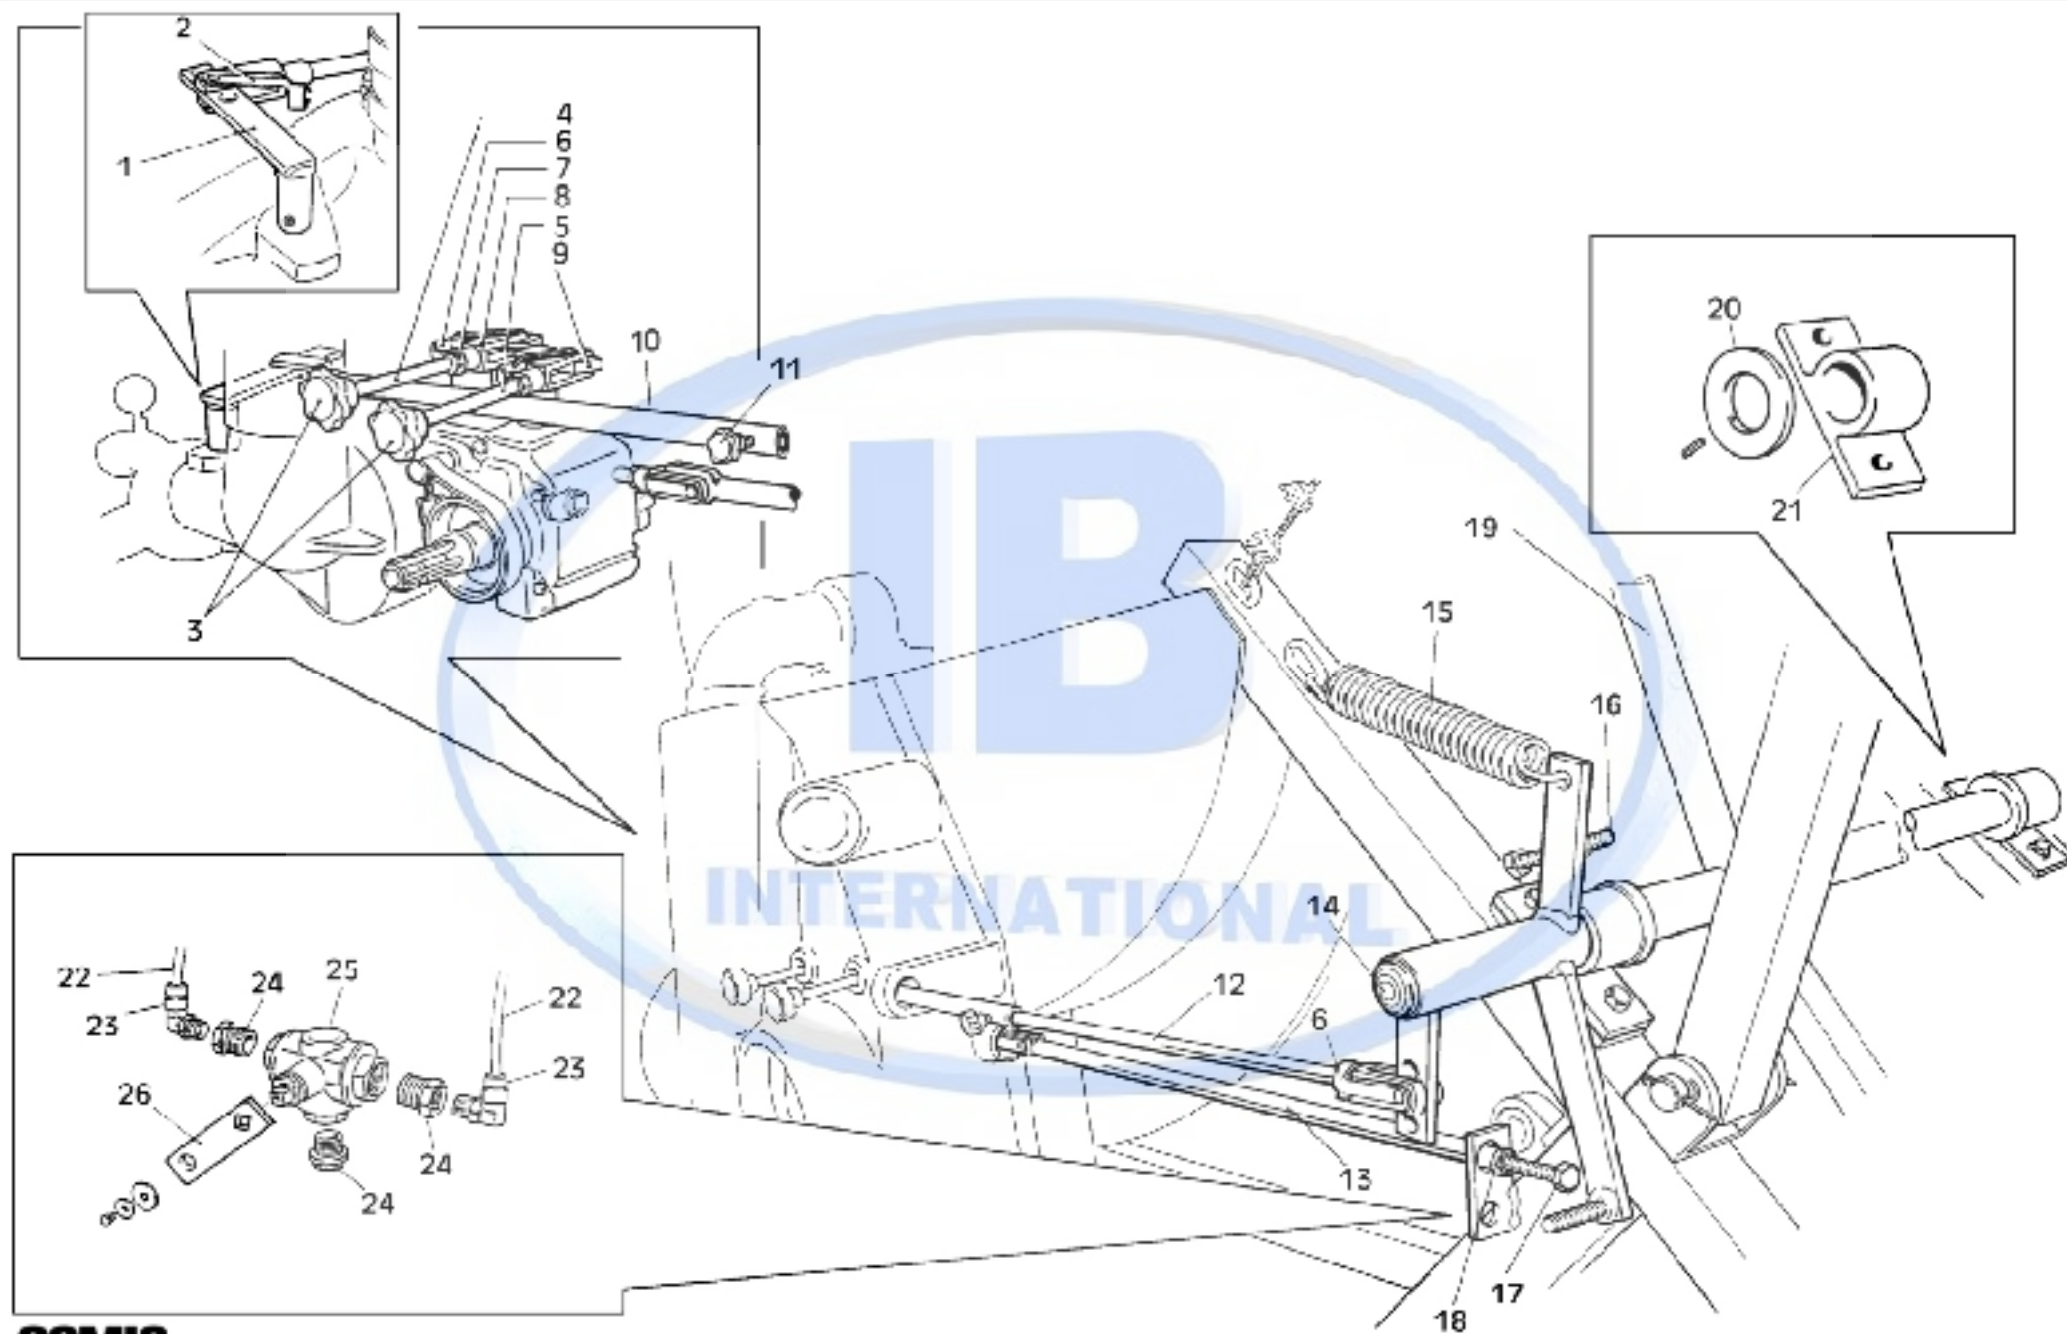

REF	CODE	QTY	REF	CODE	QTY	REF	CODE	QTY	REF	CODE	QTY
1	117395	1	21	92365	1	41			61		
2	86002	1	22	93095	Mt.1,2	42			62		
3	78386	2	23	86200	2	43			63		
4	117716	1	24	85600	3	44			64		
5	117715	1	25	85700	1	45			65		
6	86002	3	26	112260	1	46			66		
7	83982	2	27			47			67		
8	86400	2	28			48			68		
9	117846	2	29			49			69		
10	112805	1	30			50			70		
11	78380	1	31			51			71		
12	112850	1	32			52			72		
13	117855	1	33			53			73		
14	92925	2	34			54			74		
15	112205	1	35			55			75		
16	83055	1	36			56			76		
17	83046	1	37			57			77		
18	83982	1	38			58			78		
19	92372	1	39			59			79		
20	92320	1	40			60			80