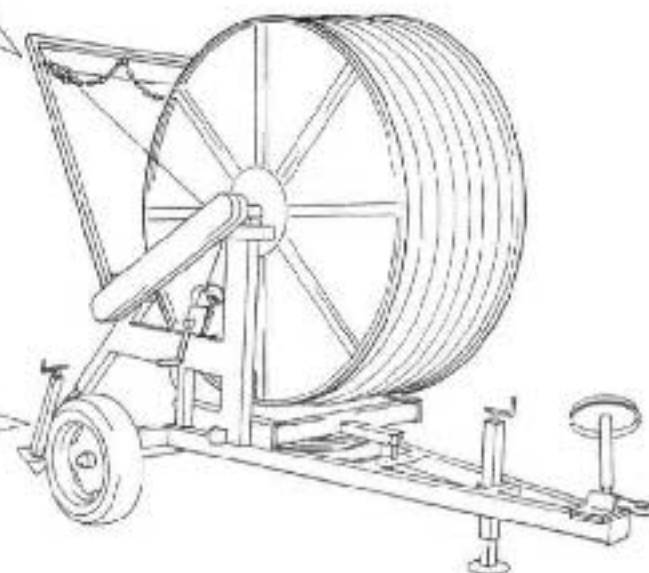

IB International Pty Ltd

OCMIS Hardhose Irrigator

Model R1

Spare Parts Catalogue

REF	CODE	QTY	REF	CODE	QTY	REF	CODE	QTY	REF	CODE	QTY
1	15400300Z	1	21	15460315Z	1	41			61		
2	15400260Z	1	22			42			62		
3	15400230Z	1	23			43			63		
4	15400210Z	1	24			44			64		
5	15201306A	1	25			45			65		
6	01832	4	26			46			66		
7	00314	2	27			47			67		
8	01836A	2	28			48			68		
9	15052210Z	1	29			49			69		
10	70400130/8A	1	30			50			70		
11	01002100A	1	31			51			71		
12	99021100Z	1	32			52			72		
13	15501159Z	1	33			53			73		
14	15229010A	1	34			54			74		
15	11126	2	35			55			75		
16	10065	2	36			56			76		
17	11110	6	37			57			77		
18	88400112/8	1	38			58			78		
19	88400113/8	1	39			59			79		
20	99025204	1	40			60			80		