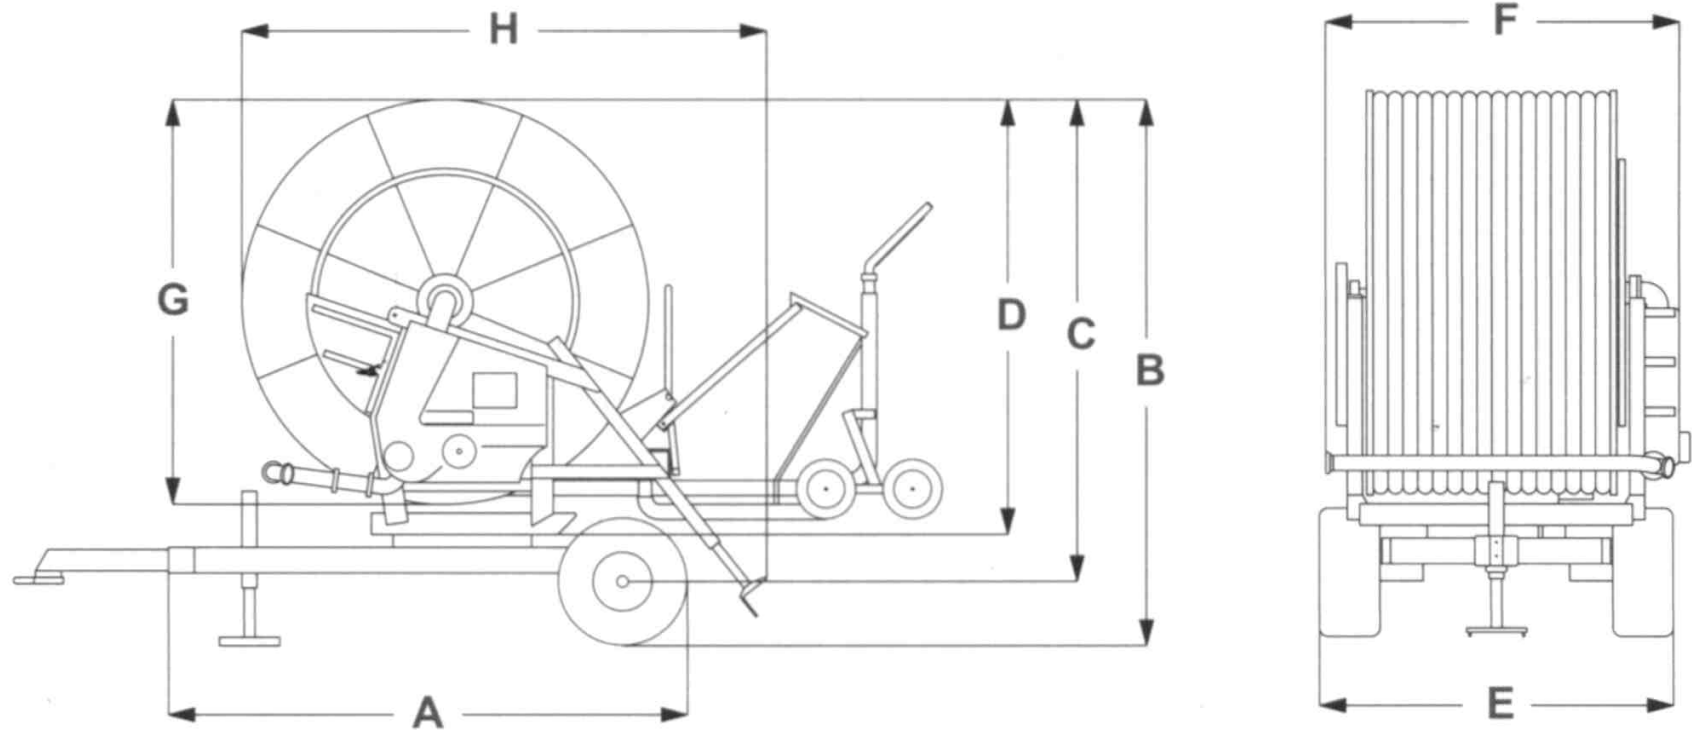

# FREIGHT DIMENSIONS – OCMIS VARIO RAIN

## VR RANGE

**VR**

Model	A cm	A inch	B cm	B inch	C cm	C inch	D cm	D inch	E cm	E inch	F cm	F inch	G cm	G inch	H cm	H inch
VR2	259	102.0	245	96.5	212	83.5	192	75.59	190	74.8	197	77.6	169	66.5	246	96.9
VR3	310	122.0	298	117.3	261	102.8	242	95.28	214	84.3	214	84.3	224	88.2	284	111.8
VR4	334	131.5	327	128.7	289	113.8	270	106.3	224	88.2	224	88.2	246	96.9	315	124.0
VR5	359	141.3	363	142.9	322	126.8	303	119.3	230	90.6	248	97.6	280	110.2	340	133.9
VR6	375	147.6	395	155.5	360	141.7	330	129.9	230	90.6	248	97.6	309	121.7	350	137.8
VR7	364	143.3	400	157.5	358	140.9	340	133.9	235	92.5	243	95.7	309	121.7	350	137.8
VR8	440	173.2	451	177.6	416	163.8	376	148.0	235	100.4	230	90.6	334	131.5	440	173.2