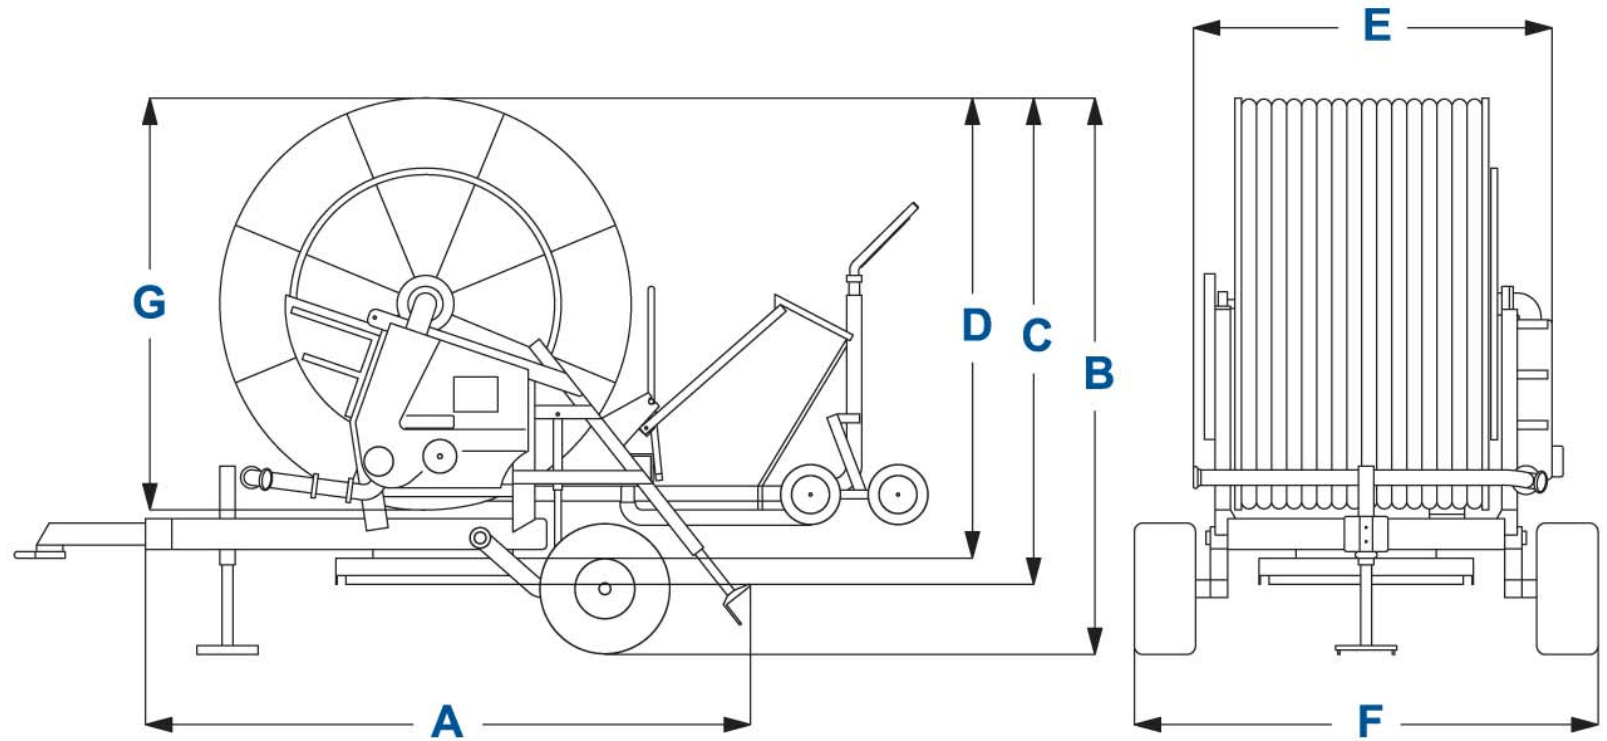

FREIGHT DIMENSIONS – OCMIS VARIO RAIN

VIR RANGE

VIR:

| Model | A cm | A inch | B cm | B inch | C cm | C inch | D cm | D inch | E cm | E inch | F cm | F inch | G cm | G inch |
|-------|------|--------|------|--------|------|--------|------|--------|------|--------|------|--------|------|--------|
| VIR4 | 346 | 136.2 | 334 | 131.5 | 294 | 115.7 | 276 | 108.7 | 216 | 85.0 | 266 | 85.0 | 246 | 96.0 |
| VIR5 | 378 | 148.8 | 366 | 144.1 | 329 | 129.5 | 304 | 119.7 | 260 | 102.4 | 280 | 110.2 | 280 | 110.2 |
| VIR6 | 390 | 153.5 | 395 | 155.5 | 358 | 140.9 | 333 | 131.1 | 260 | 102.4 | 280 | 110.2 | 309 | 121.7 |
| VIR7 | 436 | 171.7 | 395 | 155.5 | 362 | 142.5 | 336 | 132.3 | 260 | 102.4 | 282 | 111.0 | 309 | 121.7 |
| VIR8 | 470 | 185.0 | 430 | 169.3 | 389 | 153.1 | 364 | 143.3 | 218 | 85.8 | 285 | 112.2 | 334 | 131.5 |
| VIR10 | 514 | 202.4 | 451 | 177.6 | 419 | 165.0 | 396 | 155.9 | 242 | 95.3 | 303 | 119.3 | 363 | 142.9 |