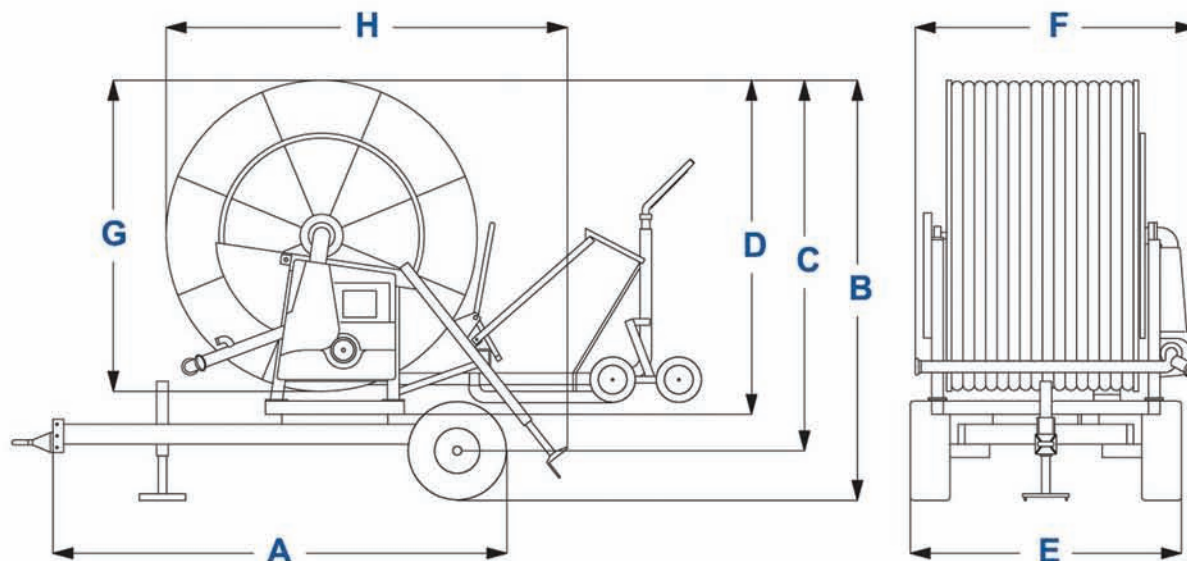

# FREIGHT DIMENSIONS – OCMIS VARIO RAIN R RANGE

**R:**

Model	A (cm)	B (cm)	C (cm)	D (cm)	E (cm)	F (cm)	G (cm)	H (cm)
R1	365	220	-	-	166	-	-	-
R1/1	290	230	200	180	175	170	169	225
R2	325	265	235	225	195	193	199	255
R2/1 - R2/2	330	296	265	245	205	225	224	280
R3	340	314	286	260	210	225	246	295
R3/1	370	324	290	270	210	225	246	295
R4	420	345	310	286	228	240	268	350
R4/1	375	360	320	300	240	233	280	335
R4/2	375	385	345	325	243	235	309	360